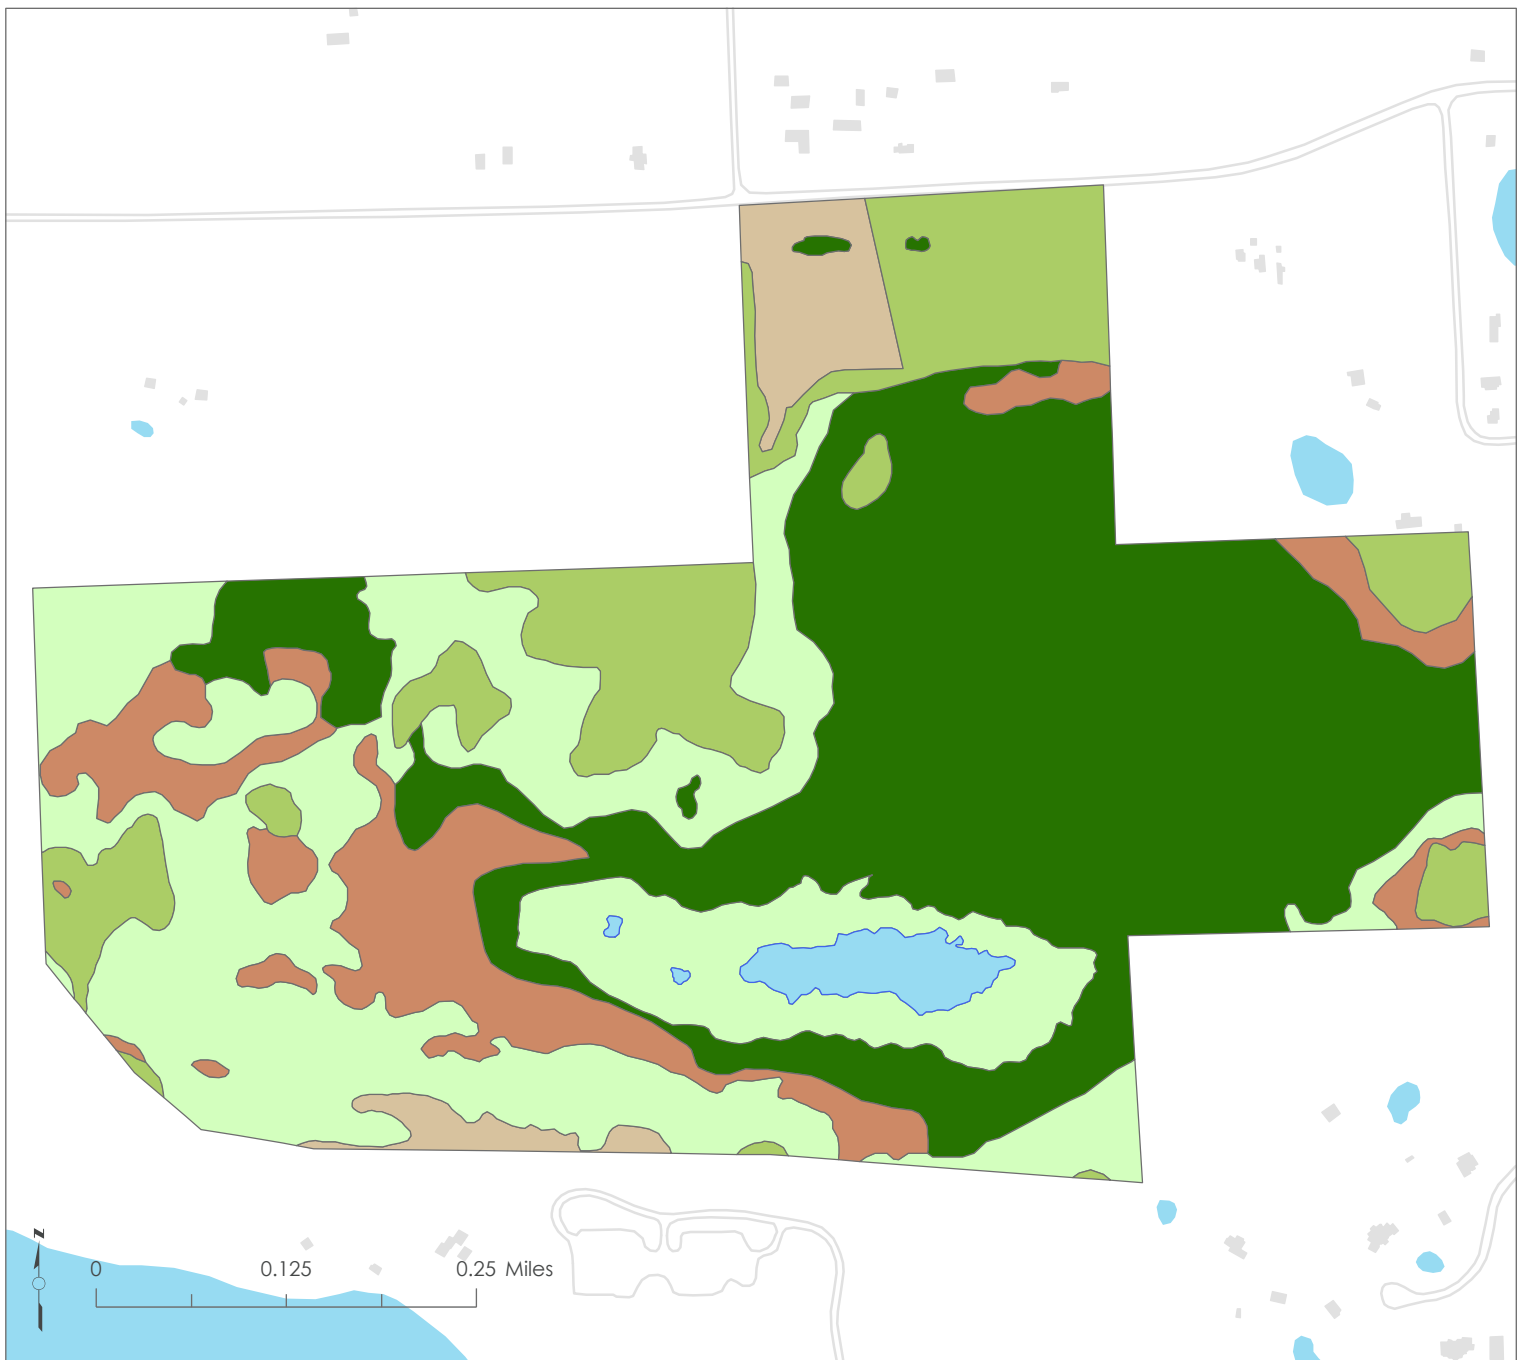

# LAND COVER TYPES OF MUD LAKE BOG

 <i>Forested Wetland (97.7 acres)</i>	 <i>Shrubland (9.2 acres)</i>
 <i>Hardwood Forest (34.5 acres)</i>	 <i>Water (3.9 acres)</i>
 <i>Open Wetland (76 acres)</i>	 <i>Wetland Scrub (25.9 acres)</i>